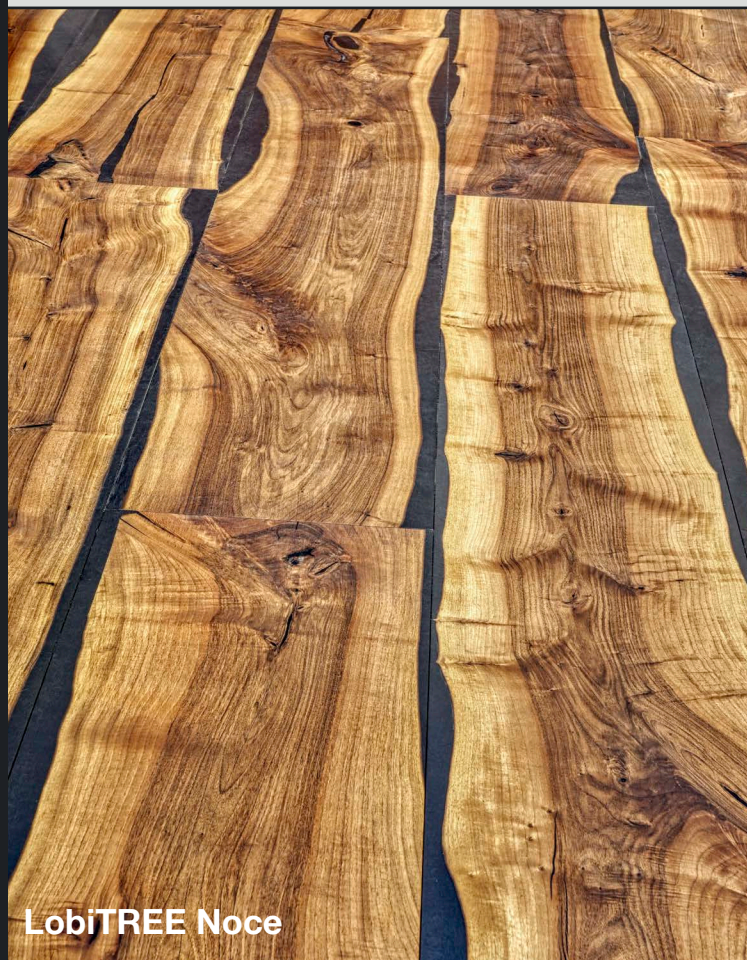

LobiTREE Scala in Noce

LobiTREE Noce